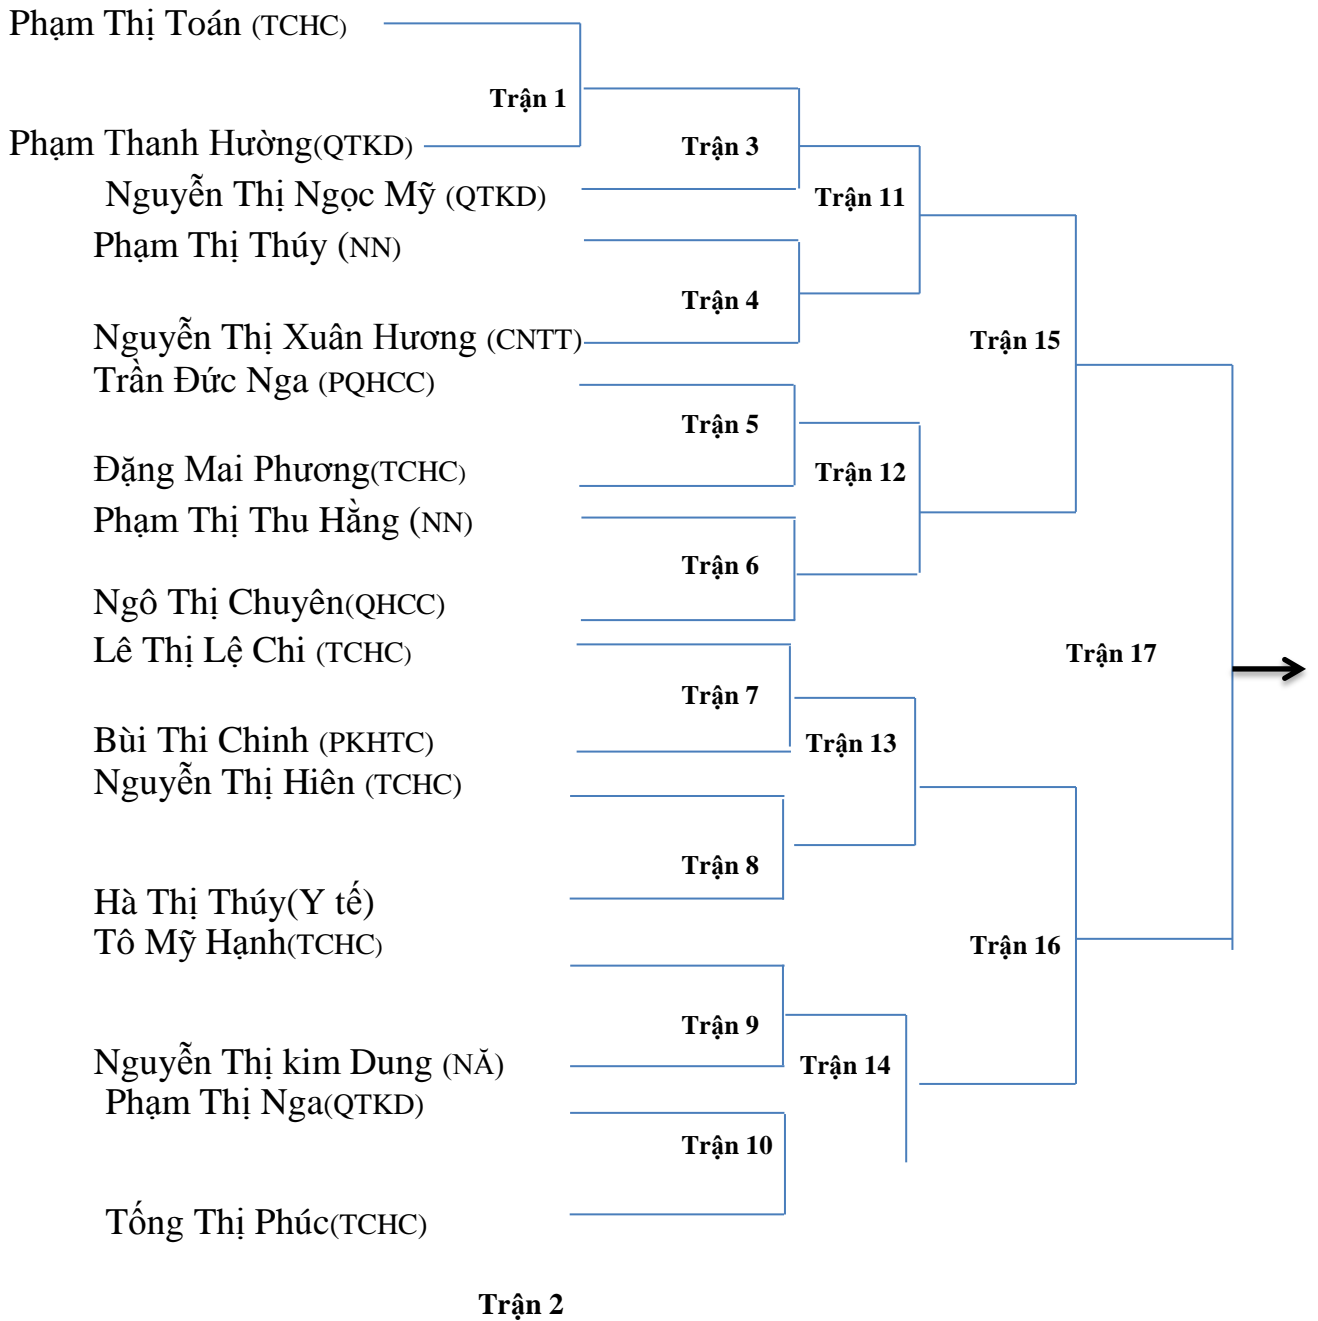

10. Đơn nữ trên 35 tuổi: Có 17 VĐV thi đấu loại trực tiếp một lần thua

Thi đấu từ ngày 12 tháng 9 năm 2015 đến kết thúc các buổi chiều thứ 5, thứ 7 các trọng tài, VĐV có mặt 14 giờ. Ngày chủ nhật sáng 7h30 , chiều 14giờ. Các trận đấu sẽ được đẩy lên nếu các VĐV vắng có lý do như: đi học, lên lớp, công tác do nhà trường cử sẽ thi đấu vào buổi sau. Riêng đấu loại trực tiếp VĐV nào vắng mặt coi như bỏ cuộc.